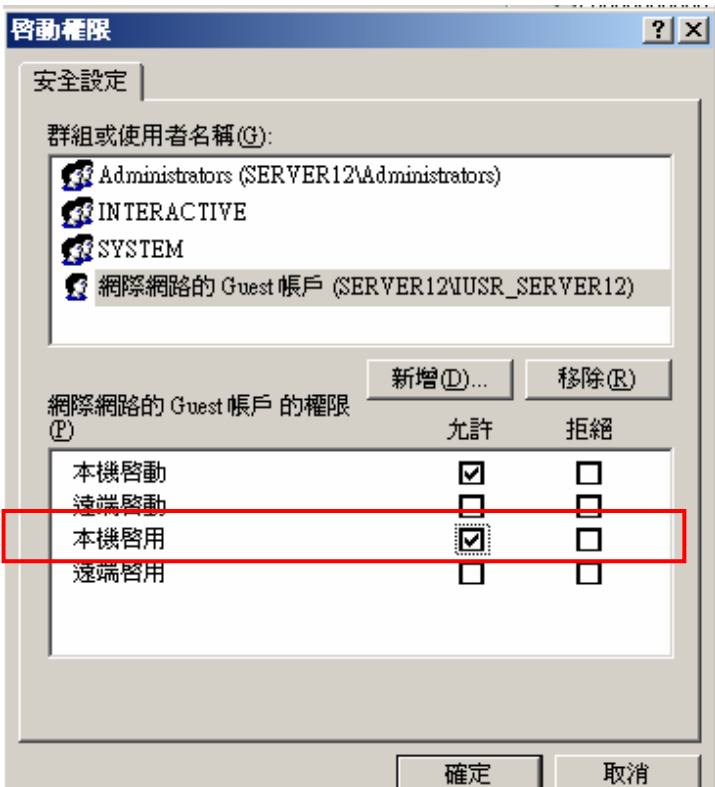

解決交叉分析無法產生 excel 檔案的問題

首先在開始的地方: 按執行; 然後在開啓的文字方塊內輸入 **dcomcnfg** , 然後按確定

進入後, 點選元件服務 -> 電腦 ->我的電腦 ->DCOM 設定

出現這種 DCOM 設定警告, 按是 Y
會連續出現 3 種 DCOM 設定警告, 請都按是 Y

在 Microsoft Excel 應用程式，按滑鼠右鍵，會出現下面的畫面

【※注意：此為伺服器單純只有安裝 OFFICE 2003，有些電腦，例如：Server2，則同時安裝 OFFICE 2007，會顯示的內容為：Microsoft Excel Application（英文，則無法產生交叉表的 excel 檔案）】

找到 IUSER_SERVER12 (伺服器主機的名稱), 然後按確定, 就出現下面的畫面。

此時請按確定，

勾選本機啓用。然後按確定。

接下來在存取權限和設定權限的自訂，也都要新增 ISUER_SERVER12

服務 (本機)

檔案(F) 執行(A) 檢視(V) 說明(H)

← → [Print] [Refresh] [Help] [Stop] [Start] [Pause]

服務 (本機)